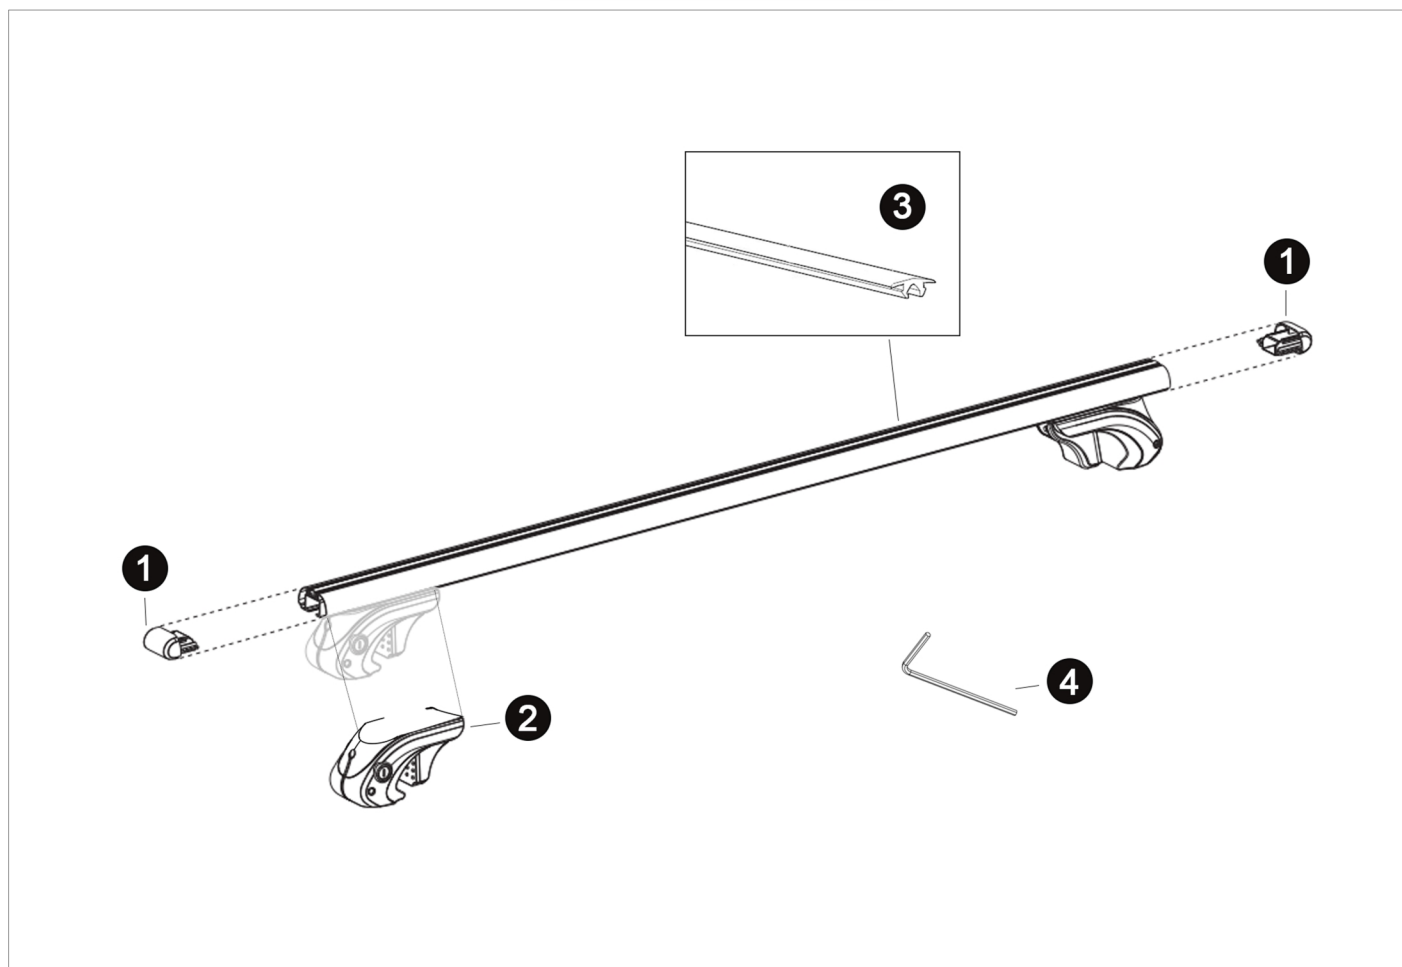

Chooze Enjoy

	Codigo do modelo	Produto
1	CH50084	Acabamento Ponteiros das Barras Enjoy
2	CH51235	Garras de Fixação Plastico das Barras Enjoy
3	CH50475	Perfil PVC Borracha 135 CM Superior das Barras
4	CH50162	Chave Allen de Aperto