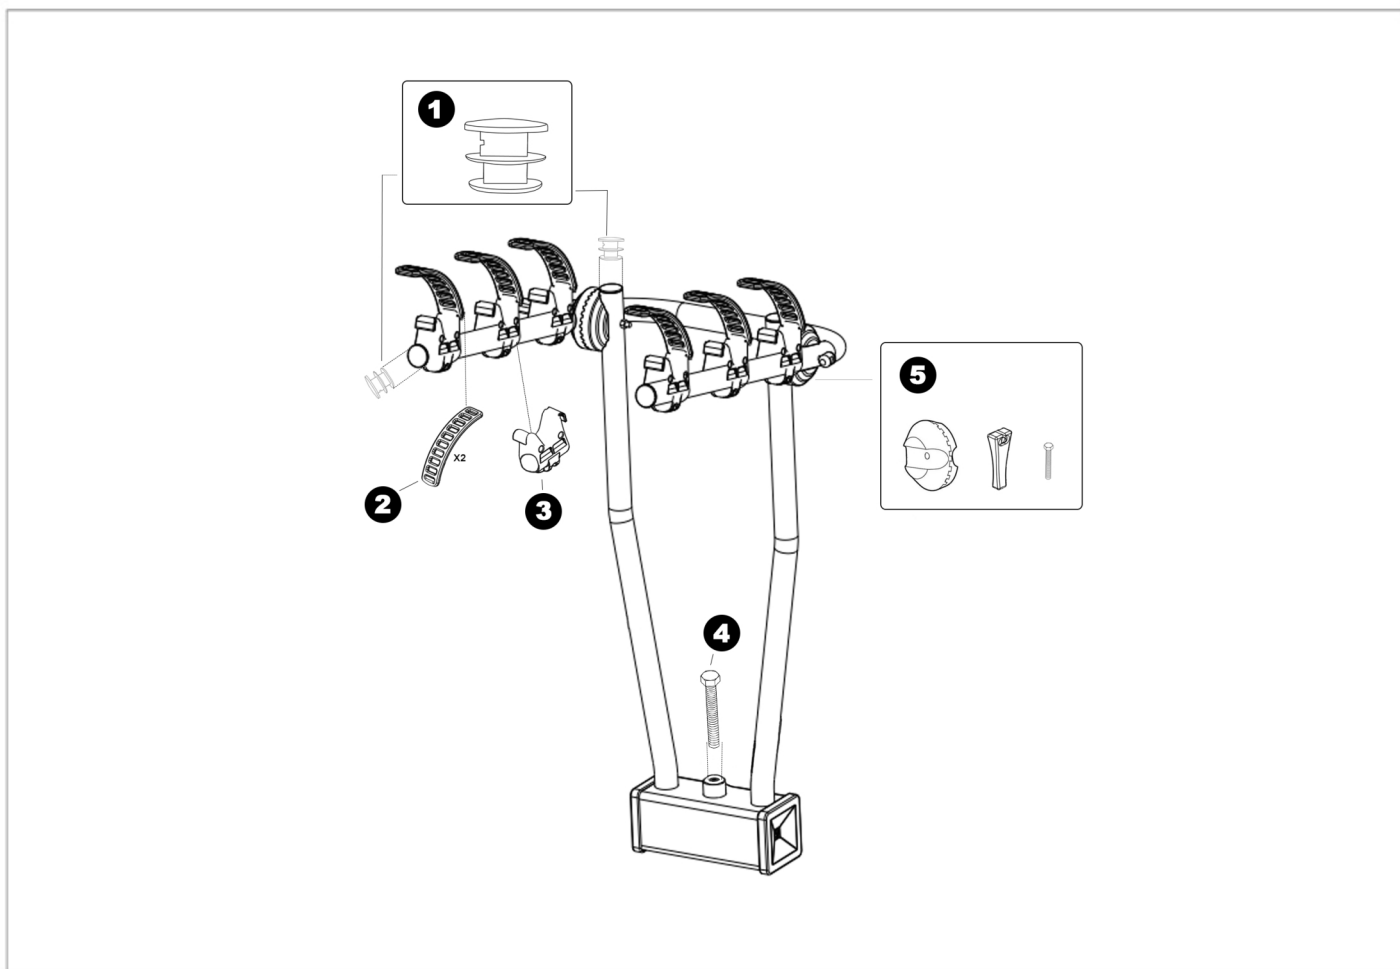

CHOOZE HANG 3

	Codigo do modelo	Produto
1	CH50901	Ponteira de Acabamento de Braço
2	CH50903	Tira de Borracha para Fixação de Quadro
3	CH50793	Berço de PVC para Fixação de Quadro
4	CH50212	Parafuso m16x70 para Ajuste de Aperto no Engate
5	CH31063	Conjunto de Articulação do Braço