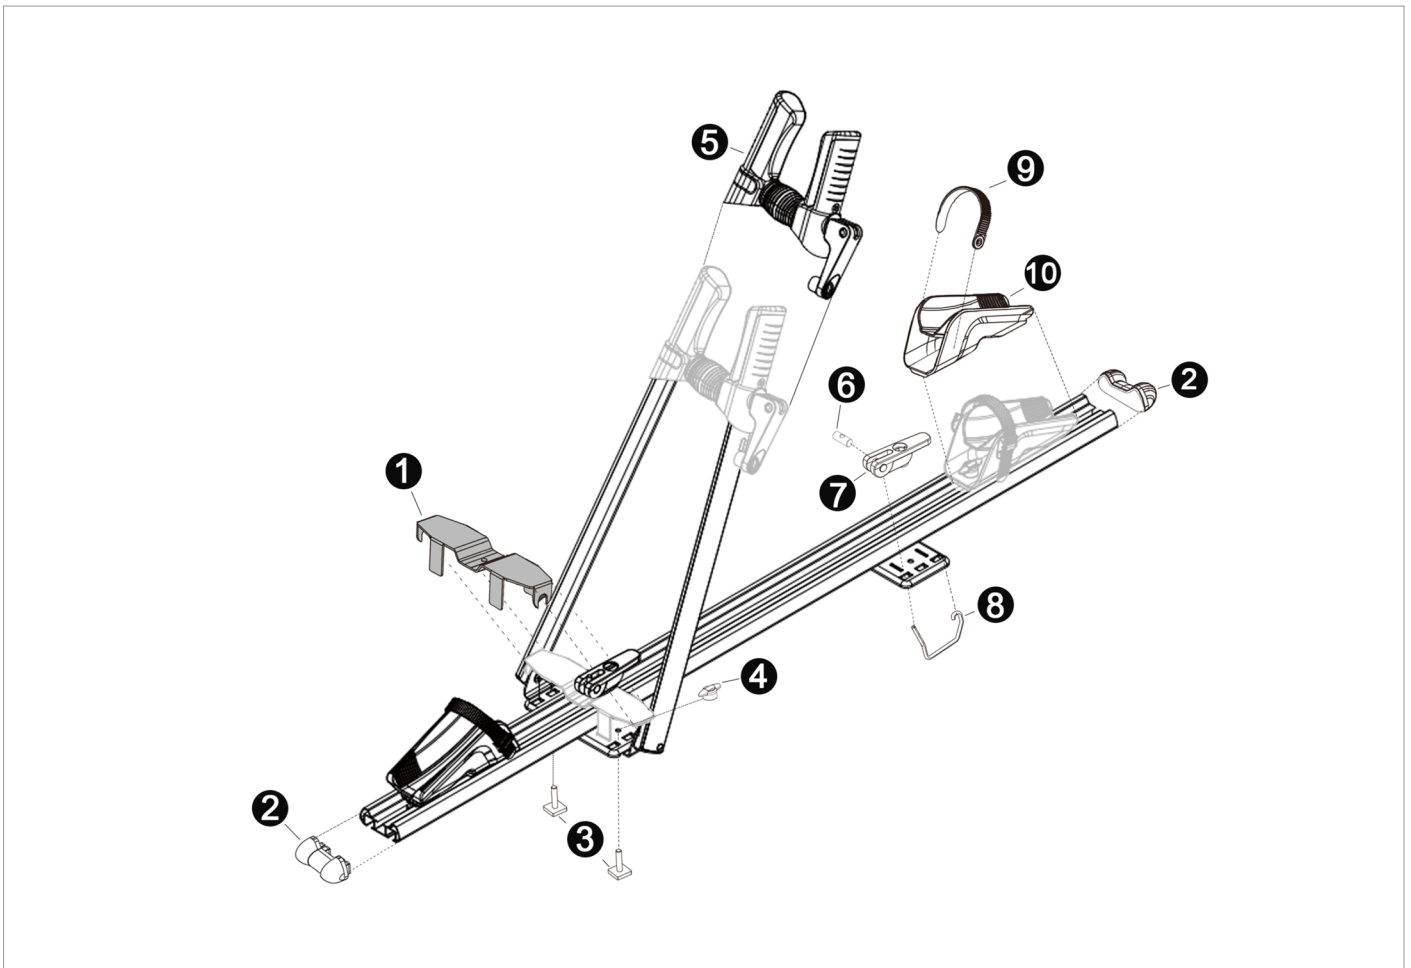

## Choose VengerRide

	<b>Codigo do modelo</b>	<b>Produto</b>
1	CH52673	Acabamento das Porcas de Fixação
2	CH52669	Acabamento Plastico do Tubo
3	CH50336	Parafuso M6X30 Perfil T Track para Canaletas das
4	CH52677	Borboleta de Aperto do Suporte
5	CH34166	Conjunto Completo do Braço
6	CH50208	Porca Cilindro do Suporte
7	CH52672	Alavanca de Fixação do Suporte
8	CH50552	Grampo de Fixação do Suporte
9	CH34358	Tira do Apoio de Rodas
10	CH34368	Apoio de Rodas